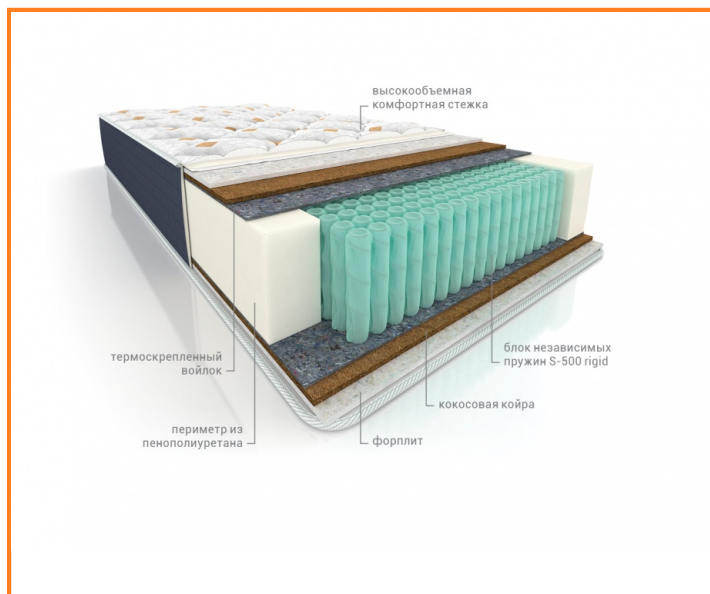

Марс

Серия VIP S-500

Марс

24600руб за размер 70*200 см

Описание модели

Двусторонний жесткий матрас на основе блока повышенной жесткости S500-Rigid. Поверхностную мягкость и комфорт матрасу придает высокообъемный трикотажный чехол. В качестве наполнения используется войлок термоскрепленный, кокосовая койра и форплит. Усилен по периметру коробом из ППУ. Подходит для людей с повышенной массой тела. Жёсткость — повышенная. Блок независимых пружин S500-Rigid - 20 см, 500 пр-н на кв.м, кол-во пружин на сп.место-1000

Основные характеристики

Жесткость	Очень жесткий
Высота матраса	31-32 см
Макс. вес на место	200 кг
Гарантия	18 месяцев
Срок эксплуатации	10 лет

Не забудьте купить другие товары компании:

МАТРАСЫ

НАМАТРАСНИКИ И
ЧЕХЛЫ